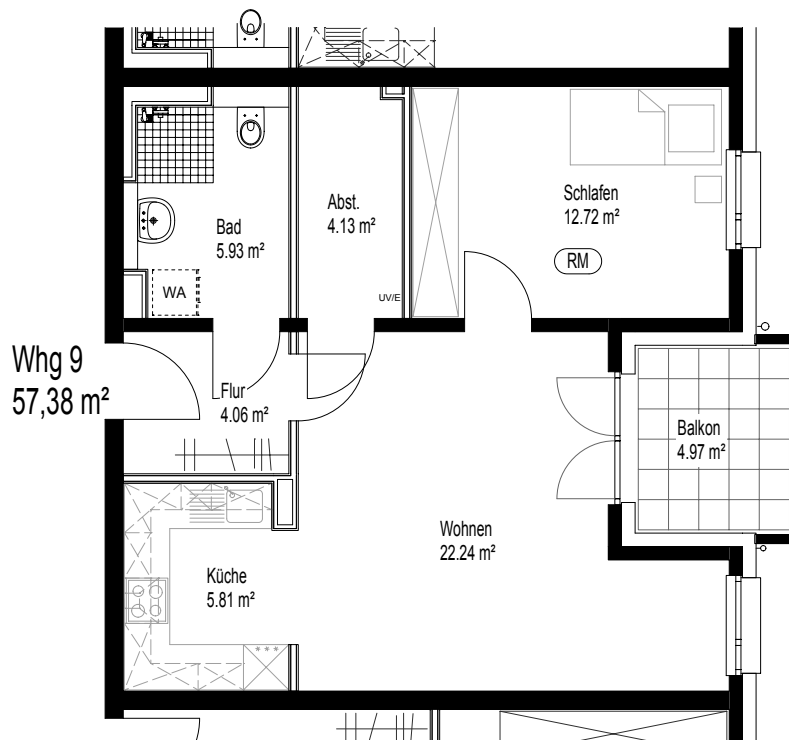

Neu Isenburg, Gravenbruch
Am Dreiherrnsteinplatz 1
63263 Neu Isenburg, Gravenbruch
1.OG, WE 9

Wohnungs-
gesellschaft mbH
Frankfurt/Main

MAßSTAB 1:100

VERMIETUNG:
Gemeinnütziges Siedlungswerk Frankfurt GmbH
Blumenstraße 12
60318 Frankfurt am Main
Telefon: 069 1544 153
E-Mail: info@gsw-ffm.de