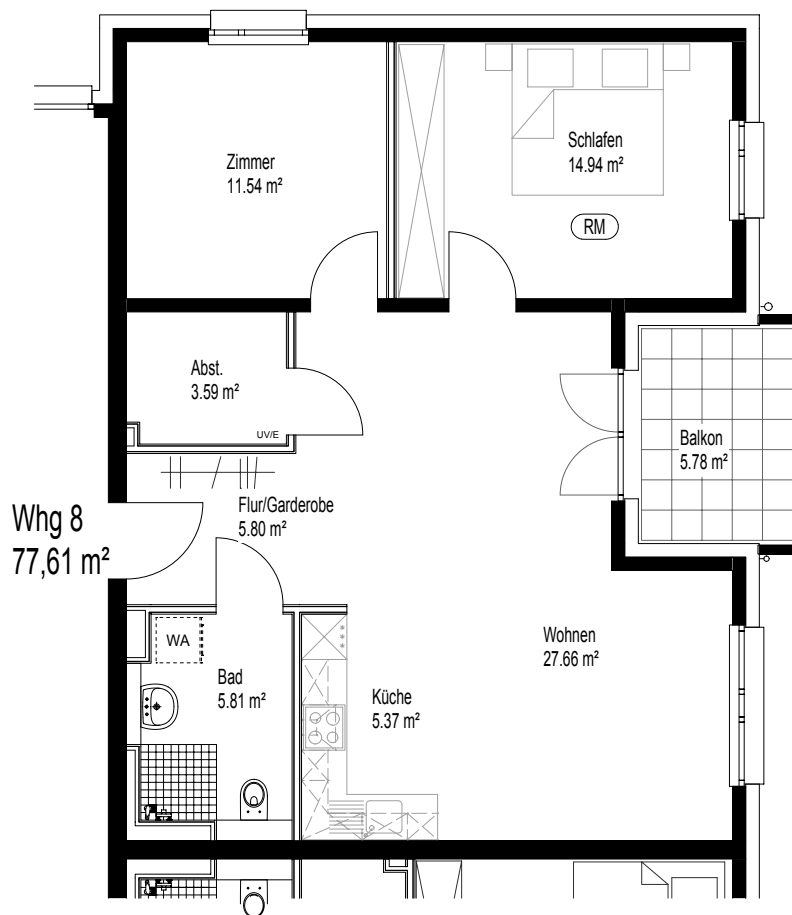

Neu Isenburg, Gravenbruch
Am Dreiherrnsteinplatz 1
63263 Neu Isenburg, Gravenbruch
1.OG, WE 8

Wohnungs-
gesellschaft mbH
Frankfurt/Main

MAßSTAB 1:100

VERMIETUNG:
Gemeinnütziges Siedlungswerk Frankfurt GmbH
Blumenstraße 12
60318 Frankfurt am Main
Telefon: 069 1544 153
E-Mail: info@gsw-ffm.de