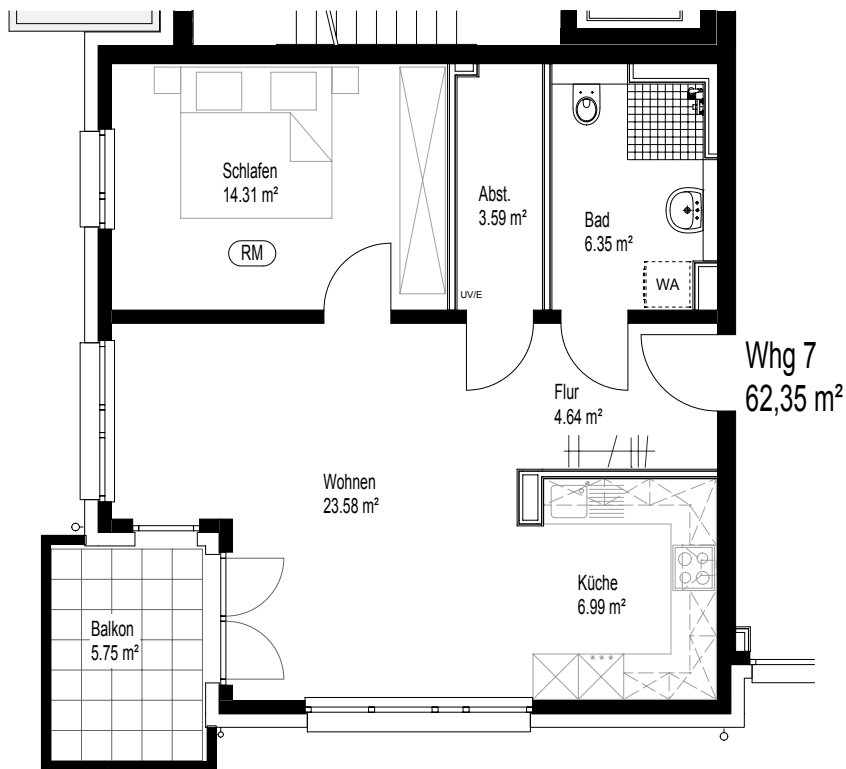

Neu Isenburg, Gravenbruch  
Am Dreiherrnsteinplatz 1  
63263 Neu Isenburg, Gravenbruch  
1.OG, WE 7

Wohnungs-  
gesellschaft mbH  
Frankfurt/Main

MAßSTAB 1:100

VERMIETUNG:  
Gemeinnütziges Siedlungswerk Frankfurt GmbH  
Blumenstraße 12  
60318 Frankfurt am Main  
Telefon: 069 1544 153  
E-Mail: info@gsw-ffm.de