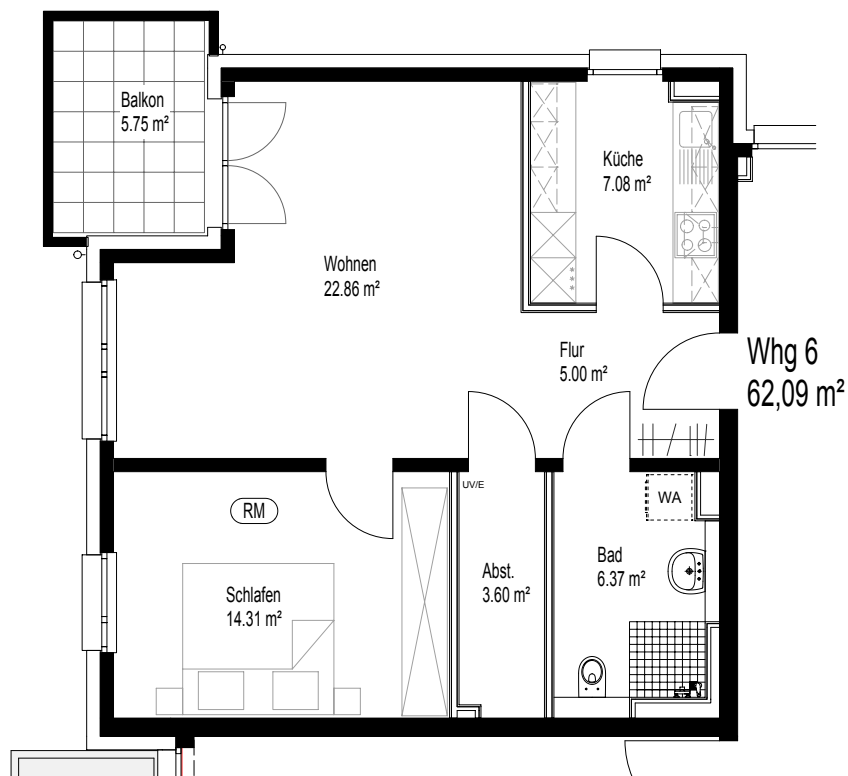

Neu Isenburg, Gravenbruch
Am Dreiherrnsteinplatz 1
63263 Neu Isenburg, Gravenbruch
1.OG, WE 6

Wohnungs-
gesellschaft mbH
Frankfurt/Main

VERMIETUNG:
Gemeinnütziges Siedlungswerk Frankfurt GmbH
Blumenstraße 12
60318 Frankfurt am Main
Telefon: 069 1544 153
E-Mail: info@gsw-ffm.de