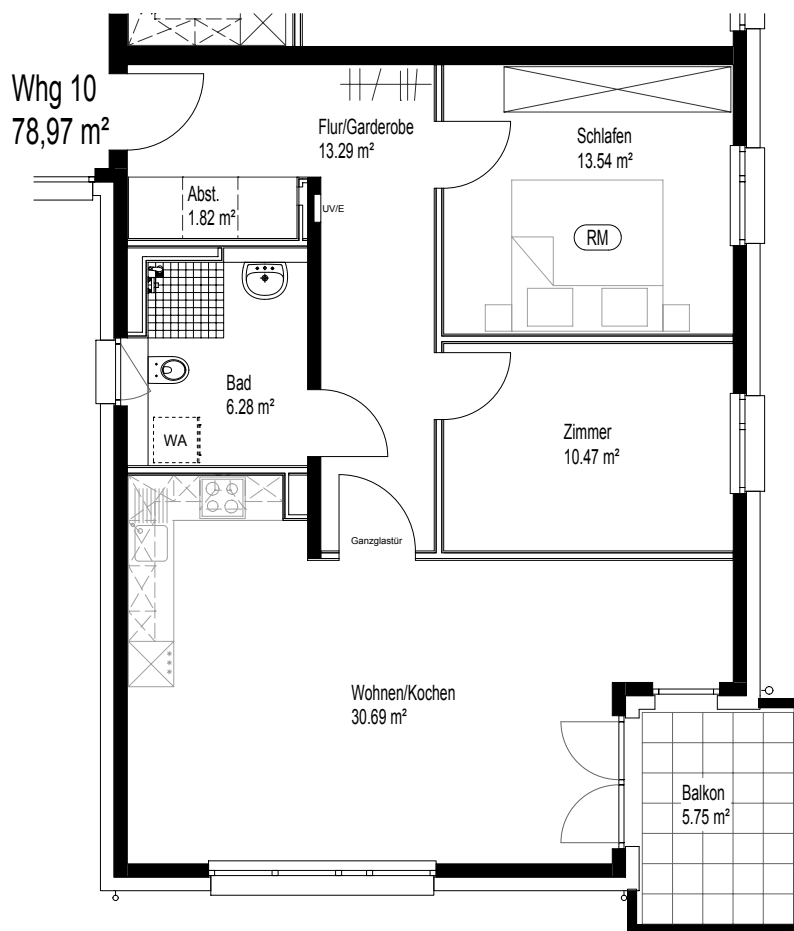

Neu Isenburg, Gravenbruch
Am Dreiherrnsteinplatz 1
63263 Neu Isenburg, Gravenbruch
1.OG, WE 10

Wohnungs-
gesellschaft mbH
Frankfurt/Main

MAßSTAB 1:100

VERMIETUNG:
Gemeinnütziges Siedlungswerk Frankfurt GmbH
Blumenstraße 12
60318 Frankfurt am Main
Telefon: 069 1544 153
E-Mail: info@gsw-ffm.de