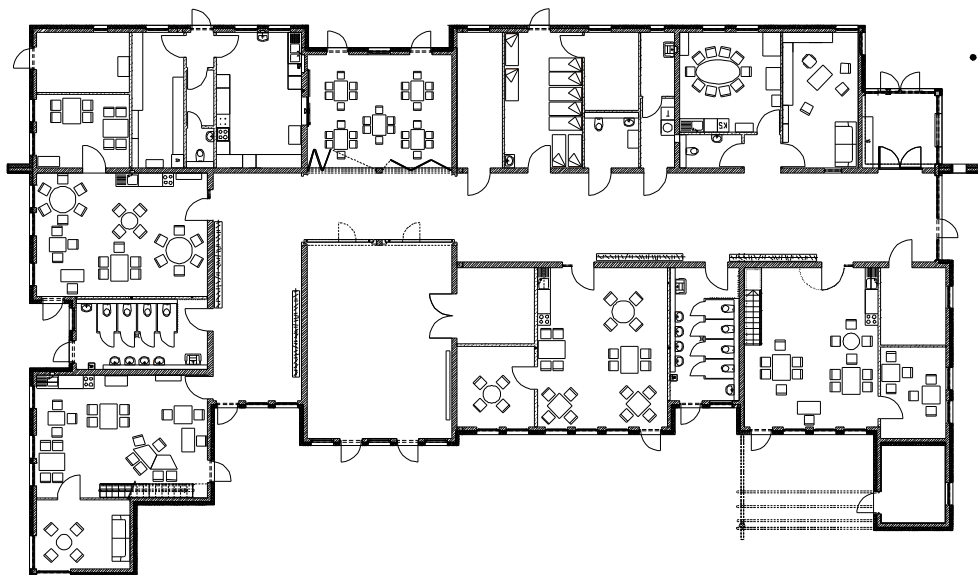

GSW

Gemeinnütziges
Siedlungs-
Werk GmbH
Frankfurt/Main

Kindergarten Schlitz

Transparenz zwischen Gruppenräumen und Halle, geschaffen durch seitliche Glasfelder, welche durch ihre Unterteilung als Ausstellungsflächen für Bastelarbeiten verwendet werden können.

Projekt:
Neubau eines 4-gruppigen Kindergartens in Schlitz

Bauherr:
Katholische Pfarrgemeinde Christ König Schlitz

Beschreibung:
Die Katholische Pfarrgemeinde „Christ König“ ließ in direkter Nachbarschaft zur Kirche einen 4-gruppigen Kindergarten errichten. Alle Räume führen direkt in den großzügigen, umgebenden Garten.

Das Gebäude wurde so konzipiert, dass jederzeit Teile herausgenommen und einer anderen Nutzung zugeführt werden könnten.

Kindergarten, Kirche, Pfarrhaus und Gemeinderäume bilden eine homogene Einheit.

Projektdaten:
BRI 3.526 m³
BGF 804 m²
NF 732 m²
4 Gruppen à 25 Kinder