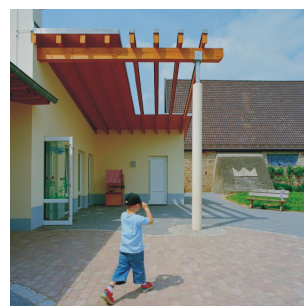

GSW

Gemeinnütziges
Siedlungs-
Werk GmbH
Frankfurt/Main

Kindergarten Schlitz

Transparenz zwischen Gruppenräumen und Halle, geschaffen durch seitliche Glasfelder, welche durch ihre Unterteilung als Ausstellungsflächen für Bastelarbeiten verwendet werden können.

Projekt:
Neubau eines 4-gruppigen Kindergartens in Schlitz

Bauherr:
Katholische Pfarrgemeinde Christ König Schlitz

Beschreibung:
Die Katholische Pfarrgemeinde „Christ König“ ließ in direkter Nachbarschaft zur Kirche einen 4-gruppigen Kindergarten errichten. Alle Räume führen direkt in den großzügigen, umgebenden Garten.

Das Gebäude wurde so konzipiert, dass jederzeit Teile herausgenommen und einer anderen Nutzung zugeführt werden könnten.

Kindergarten, Kirche, Pfarrhaus und Gemeinderäume bilden eine homogene Einheit.

Projektdaten:
BRI 3.526 m³
BGF 804 m²
NF 732 m²
4 Gruppen à 25 Kinder